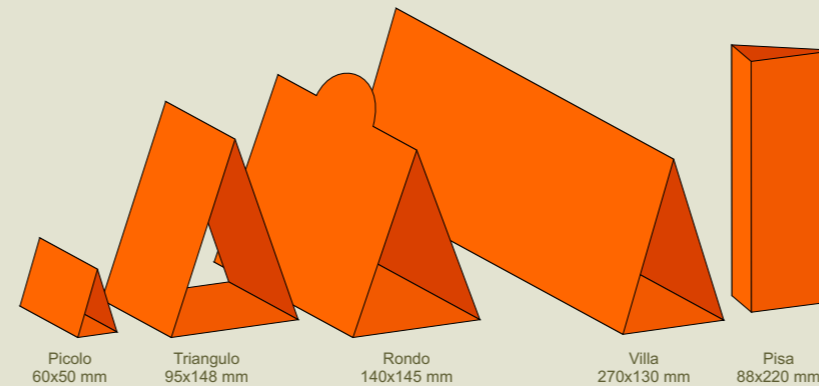

Prijslijst displays		€ prijs per stuk	
Type	Hoeveelheid	zwart-wit 1 Zijde	kleur 1 Zijde
Pico	56-249	0,179	0,228
	250-499	0,162	0,208
	500-999	0,138	0,177
	1000+	0,121	0,156
Rondo	24-49	1,246	1,598
	50-199	1,133	1,452
	200-499	0,963	1,234
	500+	0,850	1,089
Triangulo	24-49	0,831	1,064
	50-199	0,756	0,969
	200-499	0,642	0,823
	500+	0,566	0,727
Villa	24-49	2,493	3,194
	50-199	2,266	2,904
	200-499	1,926	2,469
	500+	1,699	2,179
Pisa	24-49	2,493	3,194
	50-199	2,266	2,934
	200-499	1,926	2,469
	500+	1,699	2,179

Instelkosten : 30 € / ontwerp