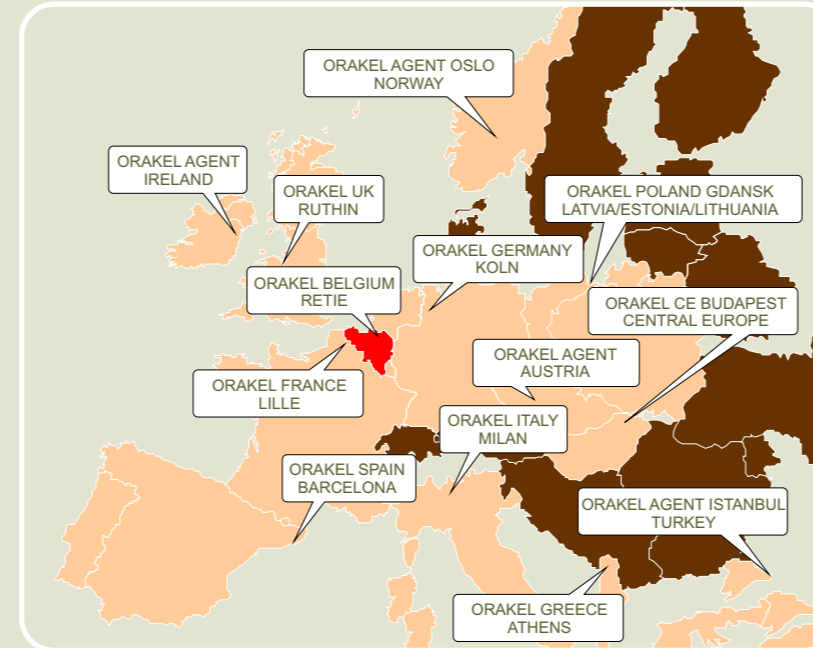

Servetring

Prijslijst Servetring

€ prijs per stuk

Type	Hoeveelheid	zwart-wit		Z-W & kleur	kleur	
		1 Zijde	2 Zijden	2 Zijden	1 Zijde	2 Zijden
Ringo	500-999	0,141	0,156	0,162	0,182	0,200
	1000-2999	0,120	0,134	0,138	0,154	0,172
	3000-9999	0,106	0,120	0,121	0,136	0,154
	10000-19999	0,098	0,111	0,111	0,126	0,142
	20000+	0,093	0,104	0,100	0,119	0,134

Instelkosten : 30 € / ontwerp

bagagelabels

Prijslijst bagagelabels

€ prijs per stuk

Type	Hoeveelheid	zwart-wit		Z-W & kleur	kleur	
		1 Zijde	2 Zijden	2 Zijden	1 Zijde	2 Zijden
Nom Plato	500-999	0,378	0,417	0,428	0,483	0,531
	1000-2999	0,320	0,359	0,367	0,411	0,459
	3000-9999	0,283	0,320	0,322	0,363	0,411
	10000-19999	0,261	0,296	0,296	0,333	0,380
	20000+	0,248	0,281	0,283	0,319	0,359

Instelkosten : 30 € / ontwerp

Europese reputatie

Orakel producten en de zorgvuldigheid waarmee ze worden behandeld, zijn gekend in alle uithoeken van Europa.

contact

Producten :
Neem een kijkje op onze website voor de rest van het productengamma : www.orakel.com

Veldenstraat 14 bis / 2470 Retie / België
T +32 (0) 14 / 38 80 80 / F +32 (0) 14 / 38 80 10 / T (NL) +31 (0) 208 91 03 51
E: orakel@orakel.com / www.orakel.com

orakel

Copyright © 2000 Orakel. No part of this publication may be reproduced, stored in a retrieval system, or transmitted in any form or by any means without the prior permission of Orakel. All rights on drawings and designs are the property of Orakel. Orakel Delphi Print Be Ne okt2011

Labels & Displays

orakel