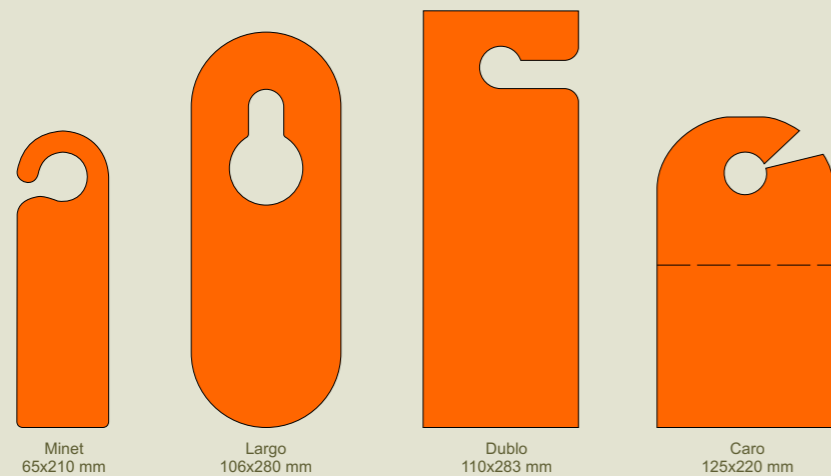

Labels & Displays

orakel

Deur- en spiegelhangers

Deur- en spiegelhangers op maat met uw tekst en/of logo.
Keuze uit verschillende modellen en kleuren.

Prijslijst deur- en spiegelhangers		€ prijs per stuk				
Type	Hoeveelheid	zwart-wit 1 Zijde	zwart-wit 2 Zijden	Z-W & kleur 2 Zijden	kleur 1 Zijde	kleur 2 Zijden
Minet	24-49	0,316	0,347	0,360	0,404	0,444
	50-199	0,283	0,311	0,323	0,363	0,400
	200-499	0,240	0,269	0,274	0,309	0,346
	500+	0,213	0,240	0,242	0,272	0,309
Caro	24-49	0,629	0,693	0,718	0,807	0,888
	50-199	0,566	0,623	0,567	0,727	0,799
	200-499	0,481	0,539	0,549	0,617	0,690
	500+	0,424	0,481	0,484	0,546	0,617
Largo	24-49	0,629	0,693	0,718	0,807	0,888
	50-199	0,566	0,623	0,646	0,727	0,799
	200-499	0,481	0,539	0,549	0,617	0,690
	500+	0,424	0,481	0,484	0,546	0,617
Dublo	24-49	1,259	1,384	1,437	1,614	1,664
	50-199	1,133	0,134	0,182	1,452	1,598
	200-499	0,963	1,076	1,099	1,234	1,380
	500+	0,850	0,963	0,970	1,089	1,234