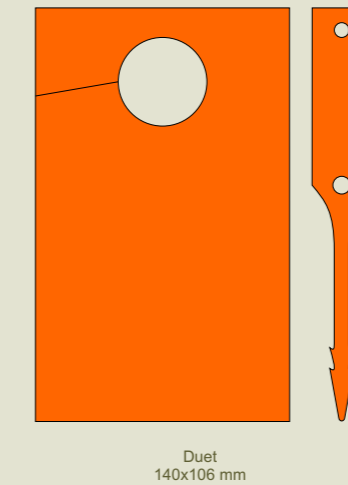

Labels & Displays

orakel

Deur- en spiegelhangers

Deur- en spiegelhangers op maat met uw tekst en/of logo.
Keuze uit verschillende modellen en kleuren.

Prijslijst deur- en spiegelhangers		€ prijs per stuk				
Type	Hoeveelheid	zwart-wit 1 Zijde	zwart-wit 2 Zijden	Z-W & kleur 2 Zijden	kleur 1 Zijde	kleur 2 Zijden
Minet	24-49	0,316	0,347	0,360	0,404	0,444
	50-199	0,283	0,311	0,323	0,363	0,400
	200-499	0,240	0,269	0,274	0,309	0,346
	500+	0,213	0,240	0,242	0,272	0,309
Caro	24-49	0,629	0,693	0,718	0,807	0,888
	50-199	0,566	0,623	0,567	0,727	0,799
	200-499	0,481	0,539	0,549	0,617	0,690
	500+	0,424	0,481	0,484	0,546	0,617
Largo	24-49	0,629	0,693	0,718	0,807	0,888
	50-199	0,566	0,623	0,646	0,727	0,799
	200-499	0,481	0,539	0,549	0,617	0,690
	500+	0,424	0,481	0,484	0,546	0,617
Dublo	24-49	1,259	1,384	1,437	1,614	1,664
	50-199	1,133	0,134	0,182	1,452	1,598
	200-499	0,963	1,076	1,099	1,234	1,380
	500+	0,850	0,963	0,970	1,089	1,234

Displays

Displays op maat met uw tekst en/of logo.
Keuze uit verschillende modellen en kleuren.

Prijslijst displays		€ prijs per stuk	
Type	Hoeveelheid	zwart-wit 1 Zijde	kleur 1 Zijde
Pico	56-249	0,179	0,228
	250-499	0,162	0,208
	500-999	0,138	0,177
	1000+	0,121	0,156
Rondo	24-49	1,246	1,598
	50-199	1,133	1,452
	200-499	0,963	1,234
	500+	0,850	1,089
Triangulo	24-49	0,831	1,064
	50-199	0,756	0,969
	200-499	0,642	0,823
	500+	0,566	0,727
Villa	24-49	2,493	3,194
	50-199	2,266	2,904
	200-499	1,926	2,469
	500+	1,699	2,179
Pisa	24-49	2,493	3,194
	50-199	2,266	2,934
	200-499	1,926	2,469
	500+	1,699	2,179

Instelkosten : 30 € / ontwerp

Auto & sleutellabels

Prijslijst auto + sleutellabels		€ prijs per set				
Type	Hoeveelheid	zwart-wit 1 Zijde	zwart-wit 2 Zijden	Z-W & kleur 2 Zijden	kleur 1 Zijde	kleur 2 Zijden
Duet	24-49	0,370	0,408	0,422	0,474	0,521
	50-199	0,333	0,366	0,380	0,428	0,469
	200-499	0,283	0,317	0,323	0,363	0,406
	500+	0,250	0,283	0,284	0,320	0,363