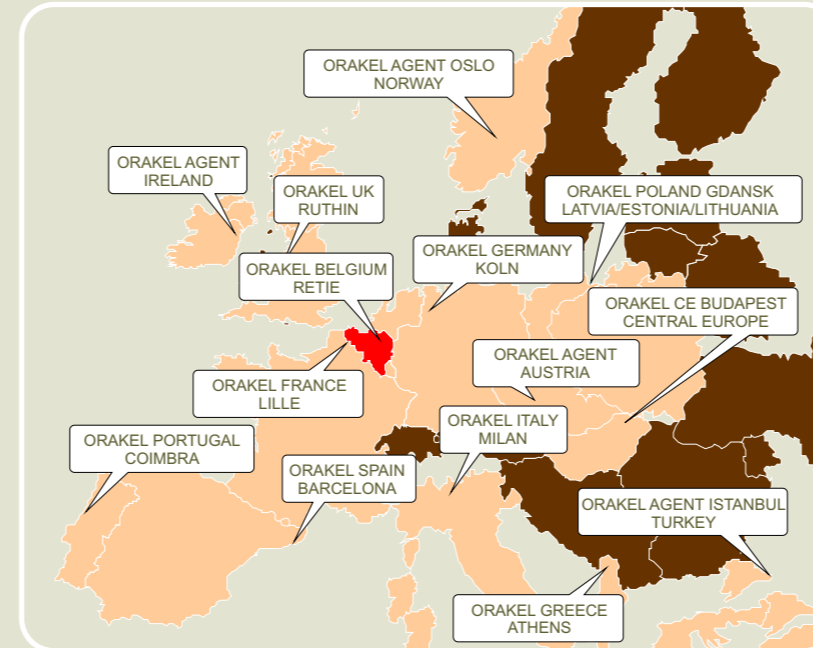

Napkin Holder

Price List Napkin Holder € price e per piece

Type	Quantity	Back & White		B&W & Colour	Colour	
		1 Side	2 Sides	2 Sides	1 Side	2 Sides
Ringo	500-999	0,127	0,140	0,146	0,164	0,180
	1000-2999	0,108	0,121	0,124	0,139	0,155
	3000-9999	0,095	0,108	0,109	0,122	0,139
	10000-19999	0,088	0,100	0,100	0,113	0,128
	20000+	0,084	0,094	0,095	0,107	0,121

Setup costs : 30 € / Design

Luggage Label

Price List Luggage Label € price e per piece

Type	Quantity	Back & White		B&W & Colour	Colour	
		1 Side	2 Sides	2 Sides	1 Side	2 Sides
Nom Plato	500-999	0,204	0,225	0,231	0,261	0,287
	1000-2999	0,173	0,194	0,198	0,222	0,248
	3000-9999	0,153	0,173	0,174	0,196	0,222
	10000-19999	0,141	0,160	0,160	0,180	0,205
	20000+	0,134	0,152	0,153	0,172	0,194

Setup costs : 30 € / Design

European reputation

Orakel is renowned throughout Europe for its product quality, fast turn around times and personable service.

contact

Our products:

Please visit our website for the complete range of products:
www.orakel.com

Veldenstraat 14 bis / 2470 Retie / België
T +32 (0) 14 / 38 80 80 / F +32 (0) 14 / 38 80 10
E: orakel@orakel.com / www.orakel.com

orakel

Copyright © 2000 Orakel. No part of this publication may be reproduced, stored in a retrieval system, or transmitted in any form or by any means without the prior permission of Orakel. All rights on drawings and designs are the property of Orakel. Orakel Delphi Print Be En jun2010

Labels & Displays

orakel