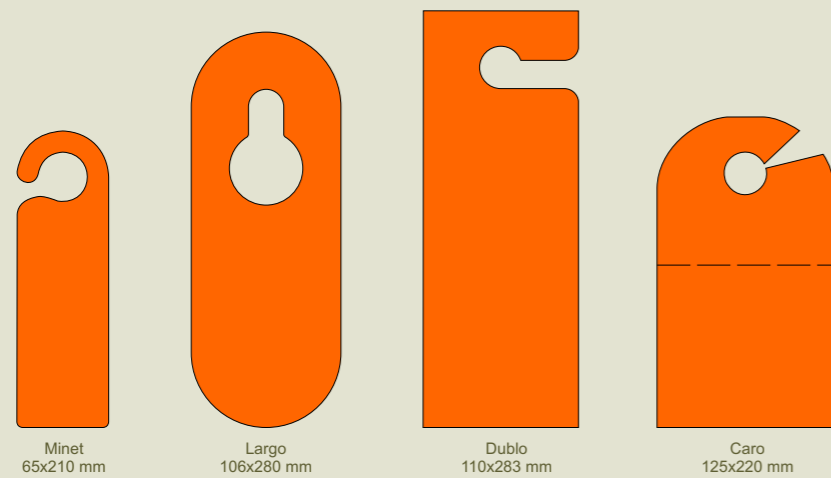

Napkin Holder

Ringo
175x40 mm Ø42

Price List Napkin Holder € price e per piece

Type	Quantity	Back & White		B&W & Colour	Colour	
		1 Side	2 Sides	2 Sides	1 Side	2 Sides
Ringo	500-999	0,127	0,140	0,146	0,164	0,180
	1000-2999	0,108	0,121	0,124	0,139	0,155
	3000-9999	0,095	0,108	0,109	0,122	0,139
	10000-19999	0,088	0,100	0,100	0,113	0,128
	20000+	0,084	0,094	0,095	0,107	0,121

Labels & Displays

orakel

Door Hangers

Contemporary designs offering personalised service imagery

Price List Door Hangers		€ price per piece				
Type	Quantity	Back & White	Back & White	B&W & Colour	Colour	Colour
		1 Side	2 Sides	2 Sides	1 Side	2 Sides
Minet	24-49	0,284	0,312	0,324	0,364	0,400
	50-199	0,255	0,280	0,291	0,327	0,360
	200-499	0,216	0,242	0,247	0,278	0,311
	500-	0,192	0,216	0,218	0,245	0,278
Caro	24-49	0,566	0,624	0,646	0,726	0,799
	50-199	0,509	0,561	0,581	0,654	0,719
	200-499	0,433	0,485	0,494	0,555	0,621
	500-	0,382	0,433	0,436	0,491	0,555
Largo	24-49	0,566	0,624	0,646	0,726	0,799
	50-199	0,509	0,561	0,581	0,654	0,719
	200-499	0,433	0,485	0,494	0,555	0,621
	500-	0,382	0,433	0,436	0,491	0,555
Dublo	24-49	1,133	1,246	1,293	1,453	1,598
	50-199	1,020	1,121	1,164	1,307	1,438
	200-499	0,867	0,968	0,989	1,111	1,242
	500-	0,765	0,867	0,873	0,980	1,111

Create impact and awareness with personalised display material

Price List Display Merchandise		€ price per piece	
Type	Quantity	Back & White	Colour
		1 Side	1 Side
Picolo	56-249	0,161	0,205
	250-499	0,146	0,187
	500-999	0,124	0,159
	1000-	0,109	0,140
Rondo	24-49	1,121	1,438
	50-199	1,020	1,307
	200-499	0,867	1,111
	500-	0,765	0,980
Triangulo	24-49	0,748	0,958
	50-199	0,680	0,872
	200-499	0,578	0,741
	500-	0,509	0,654
Villa	24-49	2,244	2,875
	50-199	2,039	2,614
	200-499	1,733	2,222
	500-	1,529	1,961
Pisa	24-49	2,244	2,875
	50-199	2,039	2,614
	200-499	1,733	2,222
	500-	1,529	1,961