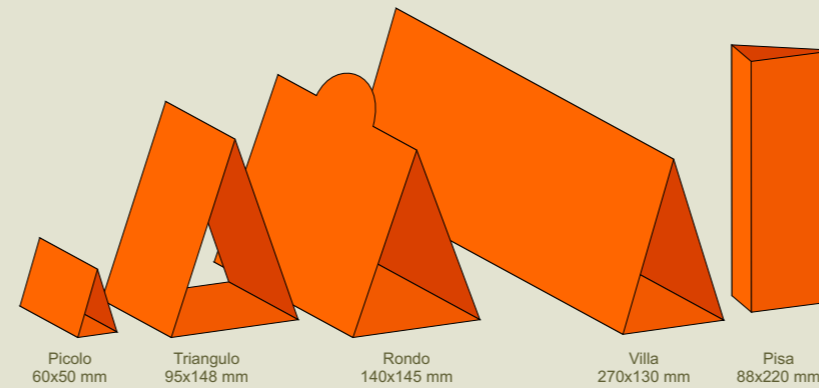

Price List Display Merchandise		€ price per piece	
Type	Quantity	Back & White	Colour
		1 Side	1 Side
Picolo	56-249	0,161	0,205
	250-499	0,146	0,187
	500-999	0,124	0,159
	1000-	0,109	0,140
Rondo	24-49	1,121	1,438
	50-199	1,020	1,307
	200-499	0,867	1,111
	500-	0,765	0,980
Triangulo	24-49	0,748	0,958
	50-199	0,680	0,872
	200-499	0,578	0,741
	500-	0,509	0,654
Villa	24-49	2,244	2,875
	50-199	2,039	2,614
	200-499	1,733	2,222
	500-	1,529	1,961
Pisa	24-49	2,244	2,875
	50-199	2,039	2,614
	200-499	1,733	2,222
	500-	1,529	1,961

Setup costs : 30 € / Design