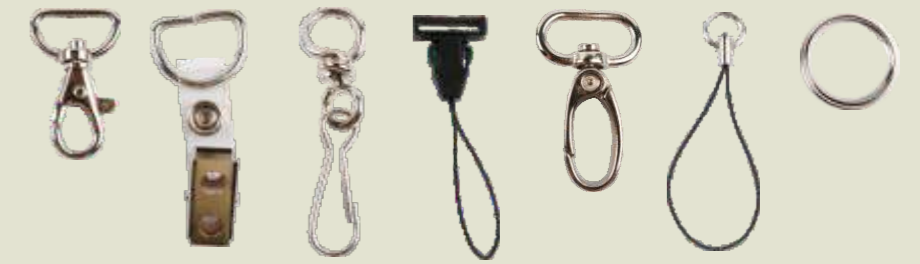

Lanyard Material : Satin oder Ribband erhältlich

Einstellkosten : 45€ / Entwurf

falls den Entwurf in ein korrektes Format angeliefert wird (.eps, .ai, .pdf)

Zusätzliche Kosten falls wir den Entwurf für Sie gestalten müssen - Preis auf Anfrage

Alle Pantonefarben können gedruckt werden

Zubehör

Haken

H1 H3 H4 H5 H6 MS KR

Sicherheitsverschluss

Lanyard mit Schnappverschluss

| Zubehör | | | | | | | | |
|-----------------------------|-----------------|-------------|------|------|------|-------|-------|--------|
| Modell | Breite | 50 | 100 | 250 | 500 | 1.000 | 2.500 | 10.000 |
| H1 Karabinerhaken | 10 mm | 0,27 | 0,25 | 0,23 | 0,22 | 0,19 | 0,18 | 0,17 |
| | 15 - 20 mm | 0,41 | 0,38 | 0,34 | 0,32 | 0,27 | 0,26 | 0,25 |
| H3 Krokodilklemme | 10 - 15 - 20 mm | 0,30 | 0,27 | 0,24 | 0,23 | 0,20 | 0,19 | 0,18 |
| H4 Standard Haken | 10 - 15mm | 0,21 | 0,19 | 0,17 | 0,16 | 0,15 | 0,14 | 0,13 |
| | 20 mm | 0,23 | 0,21 | 0,19 | 0,18 | 0,16 | 0,15 | 0,14 |
| H5 Handyhaken | 10 mm | 0,16 | 0,15 | 0,14 | 0,13 | 0,12 | 0,11 | 0,10 |
| | 15 - 20 mm | 0,18 | 0,17 | 0,15 | 0,14 | 0,13 | 0,12 | 0,11 |
| H6 Oval Haken | 15 - 20 mm | 0,37 | 0,34 | 0,30 | 0,28 | 0,27 | 0,25 | 0,23 |
| MS Handschleufe | 1 Größe | 0,16 | 0,15 | 0,13 | 0,12 | 0,12 | 0,11 | 0,10 |
| KR Schlüsselring | 1 Größe | 0,12 | 0,11 | 0,09 | 0,09 | 0,08 | 0,08 | 0,07 |
| QR Sicherheitsverschluss | 10 - 15 - 20 mm | 0,32 | 0,29 | 0,26 | 0,25 | 0,21 | 0,20 | 0,19 |
| B Schnappverschluss | 20 mm | 0,34 | 0,31 | 0,28 | 0,27 | 0,24 | 0,23 | 0,21 |
| STB Ausweishülle | 105 x 75 mm | 0,17 | 0,17 | 0,16 | 0,16 | 0,15 | 0,14 | 0,13 |
| FCB full colour Namenschild | auf Anfrage | auf Anfrage | | | | | | |