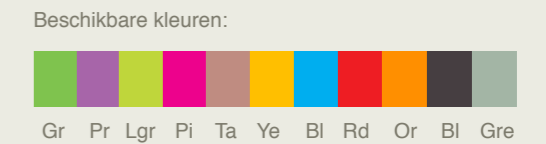

U kan de richting van uw sign kiezen:

Ook deze signs kunnen gepersonaliseerd worden met uw logo:

Bovendien is het mogelijk om signs met uw eigen tekst/afbeelding te verkrijgen:

Aantallen	225 x 450 mm	225 x 900 mm
1-4	5,8	11,5
5-9	5,2	10,4
10-19	4,4	8,8
20-49	3,7	7,4
50-99	3,4	6,7
100+	3,3	6,5

Prijzen in €, excl BTW en transport. Indien eigen logo/tekst/afbeelding instelkost: € 30. Instelkost kleurwijziging: € 15