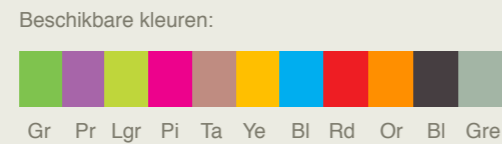

Indien gewenst kan er een pijl op de signs voorzien worden: