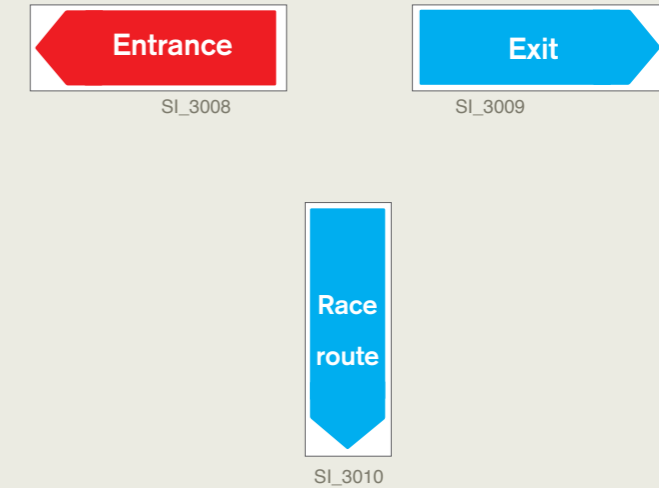

pijlvormige signs

Formaten
225 x 450 mm
225 x 900 mm

U kan de richting van uw sign kiezen:

Ook deze signs kunnen gepersonaliseerd worden met uw logo:

Bovendien is het mogelijk om signs met uw eigen tekst/afbeelding te verkrijgen:

Aantallen	225 x 450 mm	225 x 900 mm
1-4	5,8	11,5
5-9	5,2	10,4
10-19	4,4	8,8
20-49	3,7	7,4
50-99	3,4	6,7
100+	3,3	6,5

Prijzen in €, excl BTW en transport. Indien eigen logo/tekst/afbeelding instelkost: € 30. Instelkost kleurwijziging: € 15