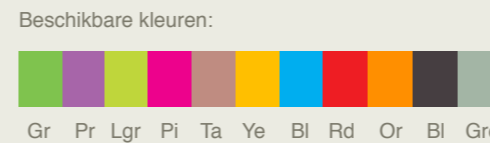

Indien gewenst kan er een pijl op de signs voorzien worden:

Tevens kunnen alle signs gepersonaliseerd worden met uw logo:

Bovendien is het mogelijk om signs met uw eigen tekst/afbeelding te verkrijgen:

Aantallen	150 x 150 mm	200x 200 mm	300x 300 mm	450x 450 mm	900x 900 mm
1-4	1,6	2,5	5,1	11,5	46,0
5-9	1,4	2,3	4,6	10,4	41,8
10-19	1,2	1,9	3,9	8,8	35,4
20-49	1,0	1,6	3,3	7,4	29,7
50-99	0,9	1,5	3,0	6,7	26,9
100+	0,9	1,4	2,9	6,5	26,2

Prijzen in €, excl BTW en transport. Indien eigen logo/tekst/afbeelding instelkost: € 30. Instelkost kleurwijziging: € 15