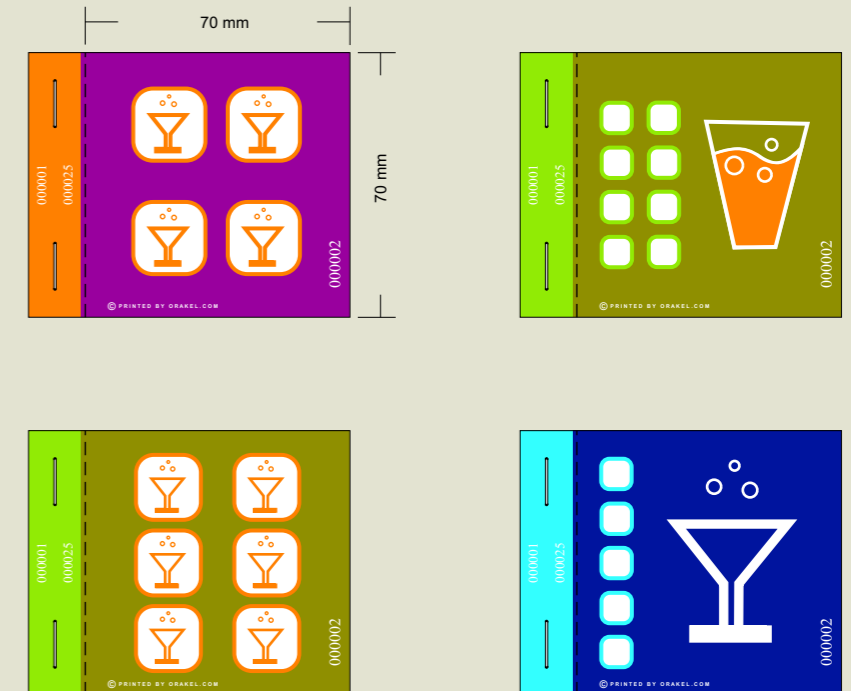

Coupons

orakel

coupons

Dimensions échelle 1:2

Coupon x small (très petit) recto

Coupon x small (très petit) verso

Coupon small

Coupon medium

Coupon medium 3

Coupon large

Coupon duo medium

formats

Tous les coupons sont disponibles en carnets de rubans simples et pour les commandes plus importantes, en carnets de plusieurs rubans.

Pictogrammes

Choix de pictogrammes standards : pas de frais de logos
Coupons personnalisés : 30€ de frais de logo

carte de consommation

A vous de choisir le nombre de cases par carte (4 - 5 - 6 - 8 ...)

Couleurs

Toutes les combinaisons de couleurs sont possibles.
Lors de la commande, merci de préciser les couleurs choisies pour le fond, les bordures et le pictogramme.