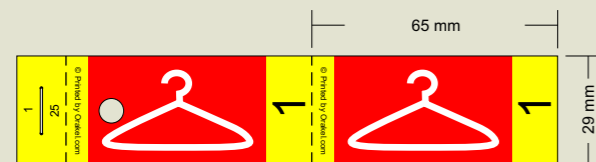

Coupons

orakel

coupons

Dimensions échelle 1:2

Coupon x small (très petit) recto

Coupon x small (très petit) verso

Coupon small

Coupon medium

Coupon medium 3

Coupon large

Coupon duo medium

formats

Tous les coupons sont disponibles en carnets de rubans simples et pour les commandes plus importantes, en carnets de plusieurs rubans.

Pictogrammes

Choix de pictogrammes standards : pas de frais de logos
Coupons personnalisés : 30€ de frais de logo