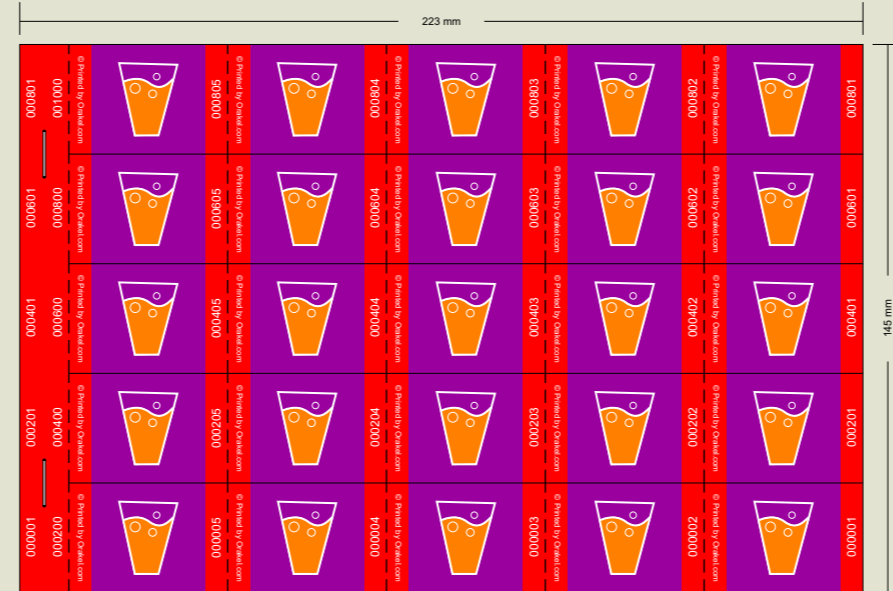

Coupons

orakel

coupons

Dimensions échelle 1:2

Coupon x small (très petit) recto

Coupon x small (très petit) verso

Coupon small

Coupon medium

Coupon medium 3

Coupon large

Coupon duo medium

formats

Tous les coupons sont disponibles en carnets de rubans simples et pour les commandes plus importantes, en carnets de plusieurs rubans.

Pictogrammes

Choix de pictogrammes standards : pas de frais de logos
Coupons personnalisés : 30€ de frais de logo

carte de consommation

A vous de choisir le nombre de cases par carte (4 - 5 - 6 - 8 ...)

Couleurs

Toutes les combinaisons de couleurs sont possibles.
Lors de la commande, merci de préciser les couleurs choisies pour le fond, les bordures et le pictogramme.