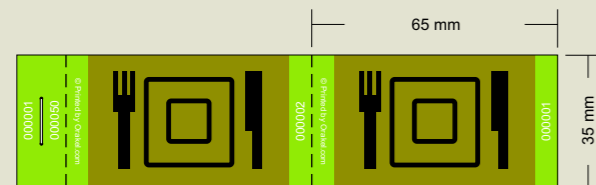

Coupons

orakel

coupons

Dimensions échelle 1:2

Coupon x small (très petit) recto

Coupon x small (très petit) verso

Coupon small

Coupon medium

Coupon medium 3

Coupon large

Coupon duo medium

formats

Tous les coupons sont disponibles en carnets de rubans simples et pour les commandes plus importantes, en carnets de plusieurs rubans.

Pictogrammes

Choix de pictogrammes standards : pas de frais de logos
Coupons personnalisés : 30€ de frais de logo