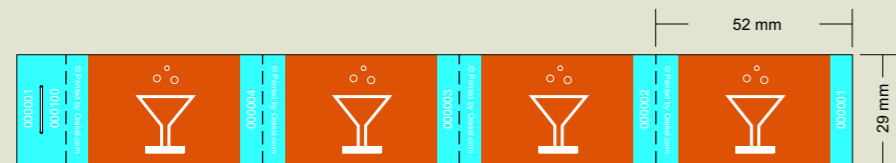

Coupons

orakel

coupons

Dimensions échelle 1:2

Coupon x small (très petit) recto

Coupon x small (très petit) verso

Coupon small

Coupon medium

Coupon medium 3

Coupon large

Coupon duo medium

formats

Tous les coupons sont disponibles en carnets de rubans simples et pour les commandes plus importantes, en carnets de plusieurs rubans.

Pictogrammes

Choix de pictogrammes standards : pas de frais de logos
Coupons personnalisés : 30€ de frais de logo