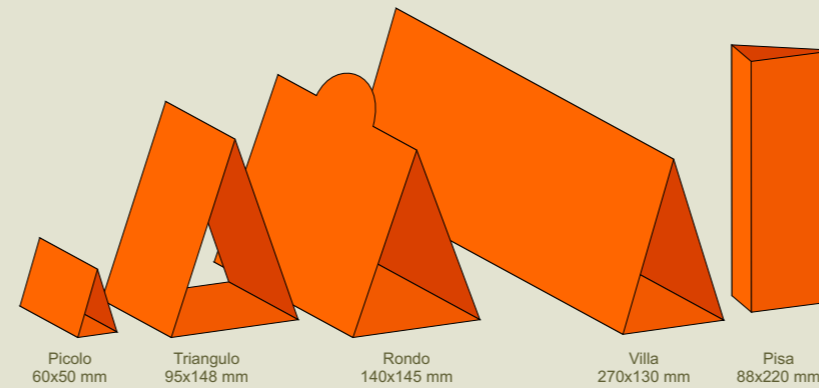

Preisliste Displays		Stückpreis (€)	
Modell	Menge	Schwarz/Weiß	Farbe
		1 Seite	1 Seite
Pico	56-249	0,179	0,228
	250-499	0,162	0,208
	500-999	0,138	0,177
	1000-	0,121	0,156
Rondo	24-49	1,246	1,598
	50-199	1,133	1,452
	200-499	0,963	1,234
	500-	0,850	1,089
Triangulo	24-49	0,831	1,064
	50-199	0,756	0,969
	200-499	0,642	0,823
	500-	0,566	0,727
Villa	24-49	2,493	3,194
	50-199	2,266	2,904
	200-499	1,926	2,469
	500-	1,699	2,179
Pisa	24-49	2,493	3,194
	50-199	2,266	2,934
	200-499	1,926	2,469
	500-	1,699	2,179

Einstellkosten : 30 € / Entwurf