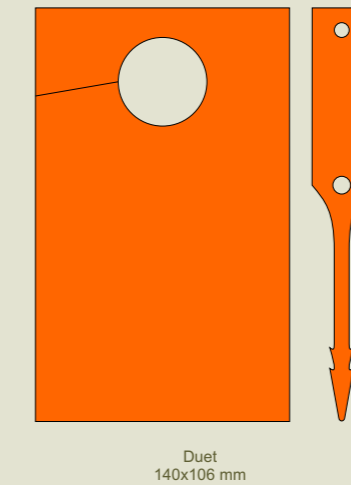

Auto- und Schlüsselschilder

Preisliste Auto- und Schlüsselschilder		Stückpreis (€)				
Modell	Menge	Schwarz/Weiß	Schwarz/Weiß	S/W und Farbe	Farbe	
		1 Seite	2 Seiten	2 Seiten	1 Seite	2 Seiten
Duet	24-49	0,370	0,408	0,422	0,474	0,521
	50-199	0,333	0,366	0,380	0,428	0,469
	200-499	0,283	0,317	0,323	0,363	0,406
	500-	0,250	0,283	0,284	0,320	0,363

Einstellkosten : 30 € / Entwurf