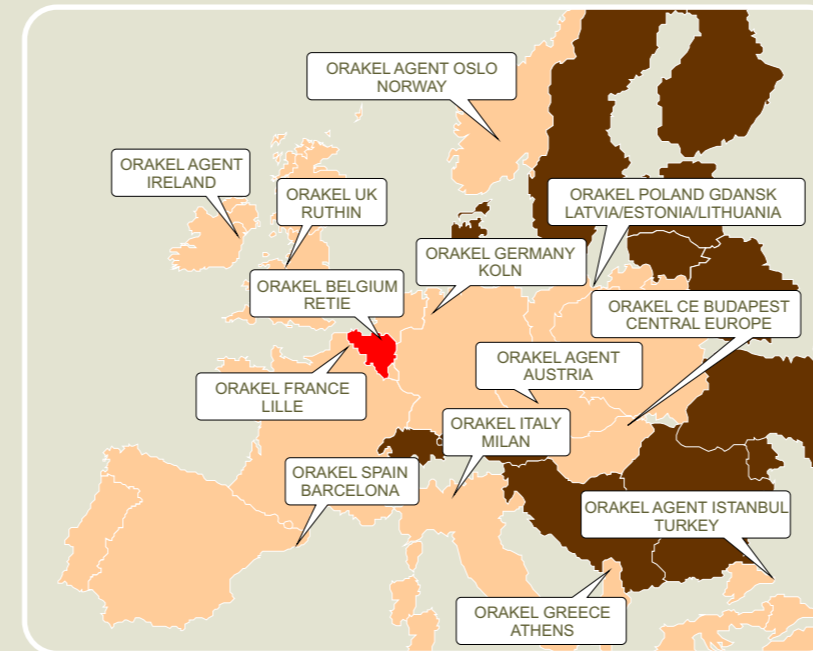

Serviettenringe

Preisliste Serviettenring

Stückpreis (€)

Modell	Menge	Schwarz/Weiß		S/W und Farbe	Farbe	
		1 Seite	2 Seiten	2 Seiten	1 Seite	2 Seiten
Ringo	500-999	0,141	0,156	0,162	0,182	0,200
	1000-2999	0,120	0,134	0,138	0,154	0,172
	3000-9999	0,106	0,120	0,121	0,136	0,154
	10000-19999	0,098	0,111	0,111	0,126	0,142
	20000+	0,093	0,104	0,100	0,119	0,134

Einstellkosten : 30 € / Entwurf

Gepäckschilder

Preisliste Gepäckschild

Stückpreis (€)

Modell	Menge	Schwarz/Weiß		S/W und Farbe	Farbe	
		1 Seite	2 Seiten	2 Seiten	1 Seite	2 Seiten
Nom Plato	500-999	0,378	0,417	0,428	0,483	0,531
	1000-2999	0,320	0,359	0,367	0,411	0,459
	3000-9999	0,283	0,320	0,322	0,363	0,411
	10000-19999	0,261	0,296	0,296	0,333	0,380
	20000+	0,248	0,281	0,283	0,319	0,359

Einstellkosten : 30 € / Entwurf

Europäischen Ruf

Orakel ist europaweit bekannt um seine Produktqualität, kurzfristige Liefertermine und guten Service.

Kontakt

Für alle unsere Produkte: www.orakel.com
Bei Fragen einfach anrufen oder mailen.

Orakel n.v. / Veldenstraat 14 bis / B-2470 Retie / Belgien
T +49 (0) 221 27 12 121 / F +49 (0) 221 27 12 122
E: orakel-de@orakel.com / www.orakel.com

ORAKEL

Copyright © 2000 Orakel. No part of this publication may be reproduced, stored in a retrieval system, or transmitted in any form or by any means without the prior permission of Orakel. All rights on drawings and designs are the property of Orakel. Orakel Delphi Print De okt2011