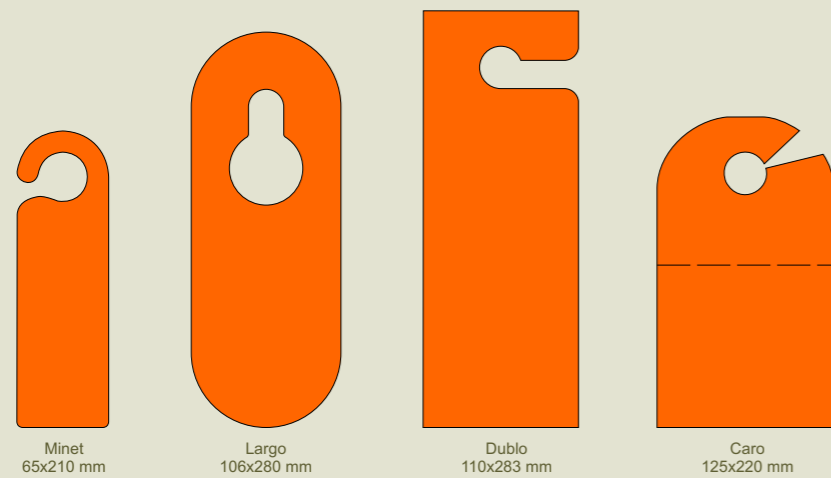

Serviettenringe

Ringo
175x40 mm Ø42

Preisliste Serviettenring

Stückpreis (€)

Modell	Menge	Schwarz/Weiß		S/W und Farbe	Farbe	
		1 Seite	2 Seiten	2 Seiten	1 Seite	2 Seiten
Ringo	500-999	0,141	0,156	0,162	0,182	0,200
	1000-2999	0,120	0,134	0,138	0,154	0,172
	3000-9999	0,106	0,120	0,121	0,136	0,154
	10000-19999	0,098	0,111	0,111	0,126	0,142
	20000+	0,093	0,104	0,100	0,119	0,134

Einstellkosten : 30 € / Entwurf

Gepäckschilder

Nom Plato
200x50 mm

Preisliste Gepäckschild

Stückpreis (€)

Modell	Menge	Schwarz/Weiß		S/W und Farbe	Farbe	
		1 Seite	2 Seiten	2 Seiten	1 Seite	2 Seiten
Nom Plato	500-999	0,378	0,417	0,428	0,483	0,531
	1000-2999	0,320	0,359	0,367	0,411	0,459
	3000-9999	0,283	0,320	0,322	0,363	0,411
	10000-19999	0,261	0,296	0,296	0,333	0,380
	20000+	0,248	0,281	0,283	0,319	0,359

Schilder & Displays

orakel

Tür- und Spiegelschilder

Die Schilder sind in verschiedene Modelle und Farben erhältlich und können auf Wunsch mit Ihrem Text oder Logo personalisiert werden.

Preisliste Tür- und Spiegelschilder		Stückpreis (€)				
Modell	Menge	Schwarz/Weiß	Schwarz/Weiß	S/W und Farbe	Farbe	
		1 Seite	2 Seiten	2 Seiten	1 Seite	2 Seiten
Minet	24-49	0,316	0,347	0,360	0,404	0,444
	50-199	0,283	0,311	0,323	0,363	0,400
	200-499	0,240	0,269	0,274	0,309	0,346
	500-	0,213	0,240	0,242	0,272	0,309
Caro	24-49	0,629	0,693	0,718	0,807	0,888
	50-199	0,566	0,623	0,567	0,727	0,799
	200-499	0,481	0,539	0,549	0,617	0,690
	500-	0,424	0,481	0,484	0,546	0,617
Largo	24-49	0,629	0,693	0,718	0,807	0,888
	50-199	0,566	0,623	0,646	0,727	0,799
	200-499	0,481	0,539	0,549	0,617	0,690
	500-	0,424	0,481	0,484	0,546	0,617
Dublo	24-49	1,259	1,384	1,437	1,614	1,664
	50-199	1,133	0,134	0,182	1,452	1,598
	200-499	0,963	1,076	1,099	1,234	1,380
	500-	0,850	0,963	0,970	1,089	1,234